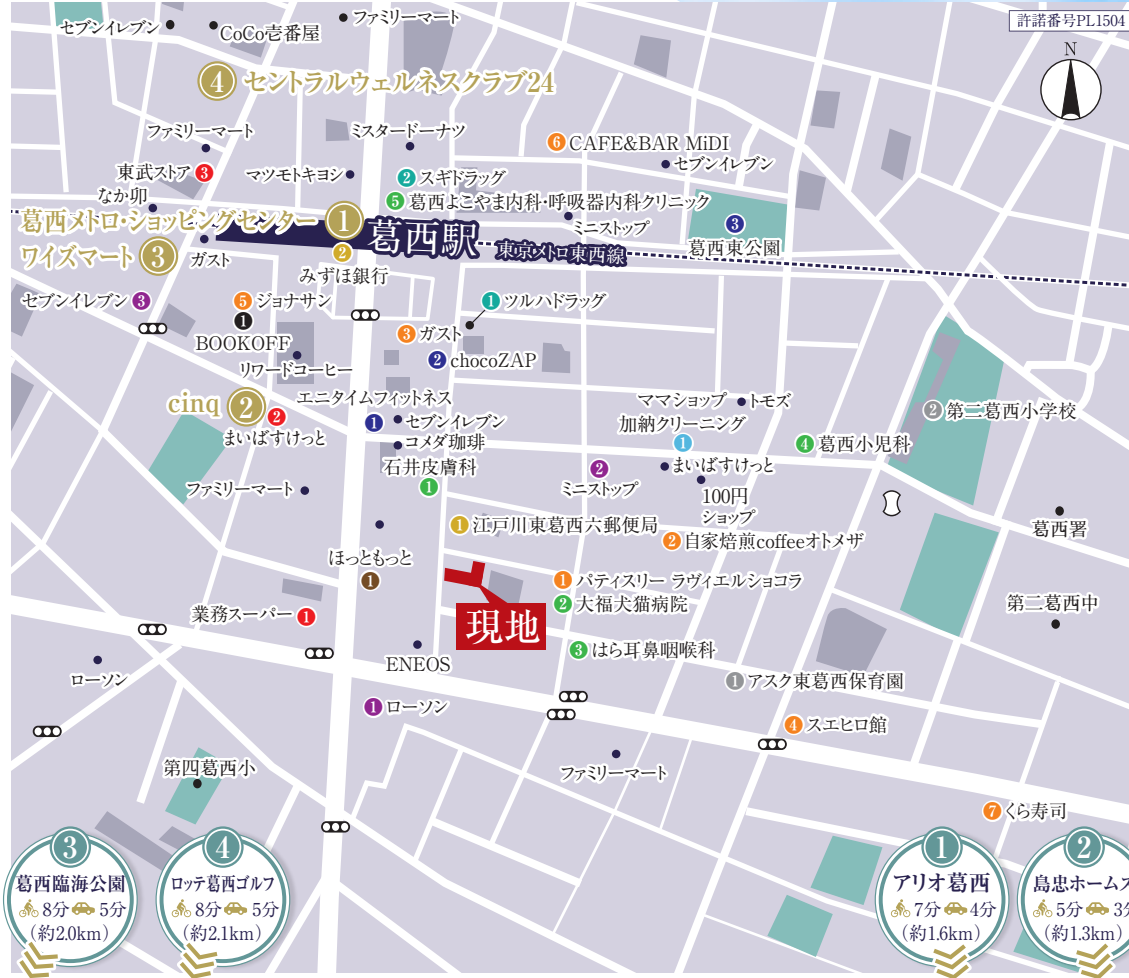

地域生活情報 LIFE INFORMATION

近隣地区ピックアップ

**ショッピングセンター**  
葛西メトロ・ショッピングセンター  
徒歩 6分 (約420m)  
東京メトロ東西線葛西駅の高架下にあるショッピングセンター。駅からほぼ直通で、雨の日でも便利な立地。飲食店やコンビニなどさまざまなお店が軒を連ねている。

**ベーカリー**  
cinq (gonno bakery market)  
徒歩 5分 (約400m)  
葛西駅徒歩1分のベーカリー&カフェ。店内もおしゃれで焼きたてのパン、ランチや人気のフレンチトーストなど、豊富な種類のベーカリーを販売。

**スーパー**  
ワイズマート 葛西店  
徒歩 7分 (約550m)  
東西線葛西駅から徒歩1分にある24時間営業のスーパーマーケット。「地域No.1の生鮮スーパー」を掲げていて、商品の品質、品揃え、サービスにこだわっている。新鮮な商品をお手ごろ価格で販売。

**スポーツ施設**  
セントラルウェルネスクラブ24 葛西  
徒歩 4分 (約270m)  
総合型クラブという「好立地」「充実施設」が好評で、温浴施設・プール・遠赤外線の人気ホットヨガスタジオなど充実のフィットネスクラブ。

歩…徒歩 自…自転車 車…自動車

エリアマップ

賃貸マンション DuoFlats KASAI デュオフラッツ葛西

3 葛西臨海公園  
徒歩 8分 自転車 5分  
(約2.0km)

4 ロッテ葛西ゴルフ  
徒歩 8分 自転車 5分  
(約2.1km)

1 アリオ葛西  
徒歩 7分 自転車 4分  
(約1.6km)

2 島忠ホームズ  
徒歩 5分 自転車 3分  
(約1.3km)

地域生活情報 LIFE INFORMATION

MAP範囲外ピックアップ

**商業施設**  
アリオ葛西  
徒歩 7分 自転車 4分 (約1.6km)  
各種ショップやサービス、フードコート、ボウリング場など、1日中遊べる施設が揃う、豊富な大型複合商業施設。

**ホームセンター**  
島忠ホームズ葛西店  
徒歩 5分 自転車 3分 (約1.3km)  
家具インテリアとホームセンター用品が充実している。寝具、日用雑貨、家電、や食品など日々の暮らしに必要な商品を豊富に取り揃えている。